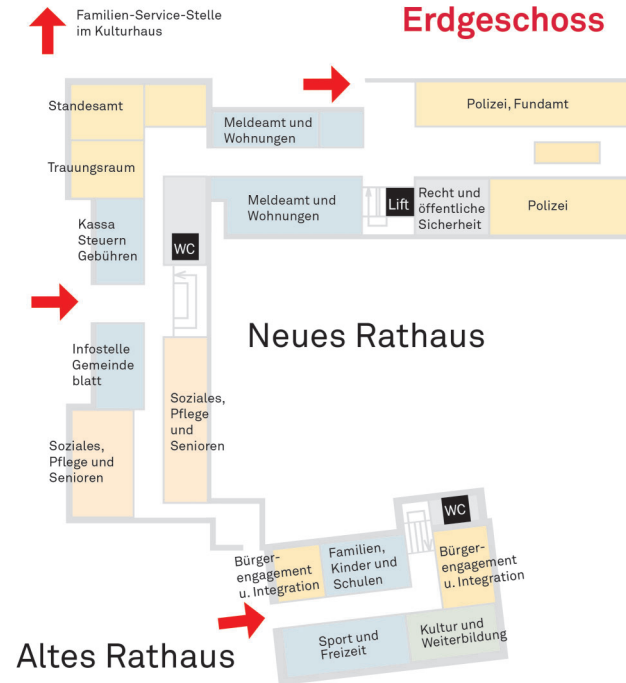

Finanzen und Wirtschaft

Finanzen und Wirtschaft

2. Obergeschoss - Zimmer 205
Telefon +43 5572 306 7101

Landwirtschaftsförderungen

2. Obergeschoss - Zimmer 205
Telefon +43 5572 306 7103

Buchhaltung

Altes Rathaus - 1. Obergeschoss - Zimmer 154
Telefon +43 5572 306 7200

Steuern

Altes Rathaus - 1. Obergeschoss - Zimmer 152
Telefon +43 5572 306 7300

Gebühren (Wasser, Kanal, Müll)

Altes Rathaus - 1. Obergeschoss - Zimmer 152
Telefon +43 5572 306 7353

Vermögens- und Beteiligungsmanagement

2. Obergeschoss - Zimmer 206
Telefon +43 5572 306 7400

Friedhöfe

2. Obergeschoss - Zimmer 207
Telefon +43 5572 306 7403

Marktwesen

2. Obergeschoss - Zimmer 202
Telefon +43 5572 306 7105

Einkauf

2. Obergeschoss - Zimmer 210
Telefon +43 5572 306 7600

Schlachthof

Schlachthofstraße 6
Telefon +43 5572 306 7820

Wasserwerk

Quellenstraße 16
Telefon +43 5572 306 7870

Werkhof

Güttelestraße 2
Telefon +43 5572 306 7900

Öffnungszeiten

Die Öffnungszeiten des Dornbirner Rathauses orientieren sich an den Schalterzeiten anderer öffentlicher Einrichtungen. Gerne nehmen unsere Mitarbeiterinnen und Mitarbeiter auch Ihre individuellen Terminanfragen entgegen.

Montag	8:00 bis 12:00 Uhr	13:30 bis 16:00 Uhr
Dienstag	8:00 bis 12:00 Uhr	13:30 bis 16:00 Uhr
Mittwoch	8:00 bis 12:00 Uhr	13:30 bis 16:00 Uhr
Donnerstag	8:00 bis 12:00 Uhr	13:30 bis 16:00 Uhr
Freitag	8:00 bis 12:00 Uhr	

Impressum
Herausgeber: Amt der Stadt Dornbirn
Rathausplatz 2, 6850 Dornbirn
Dornbirn, im Oktober 2014